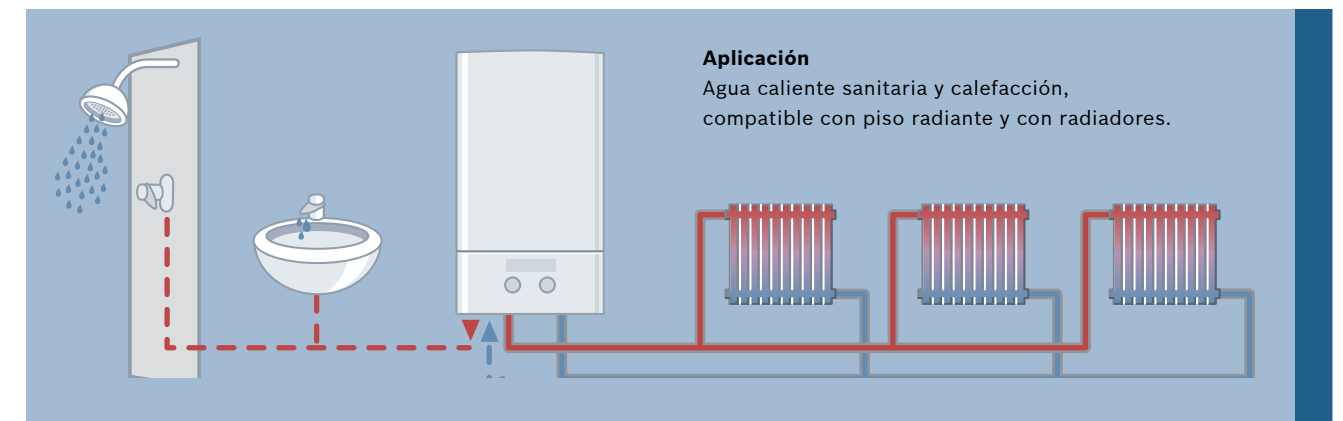

www.ecovagreen.mx

 **BOSCH**
Innovación para tu vida

Todo el confort de la calefacción y el agua caliente en un sólo producto

Disfrute del bienestar, confort y alta calidad en calefacción hidrónica y agua caliente sanitaria. La caldera mixta Bosch proporciona una temperatura acogedora en su hogar a través de la calefacción hidrónica central y genera agua caliente al instante ¡todo con el mismo producto!

Una para todo

La nueva caldera mural mixta a gas de Bosch es la especialista en tareas duales; este aparato puede calentar el ambiente así como también proporcionar agua caliente sanitaria sin límites para darle la solución completa dentro de su hogar.

Agradable y compacta

La caldera mural mixta Bosch se distingue por sus compactas dimensiones, es lo suficientemente pequeña para ser colocada en espacios reducidos, dentro o fuera del hogar. Para no interferir el rendimiento, cuando la instalación sea en el exterior, deberá protegerse el equipo de las inclemencias del tiempo, no dejarlo a la intemperie y deberá colocarse un ducto de salida de gases. Además le brinda las ventajas del ahorro de energía y un funcionamiento silencioso y confiable.

Agua caliente sin límites y sin tiempo de espera

La tecnología de alto nivel lo hace posible - el pequeño modelo proporciona la comodidad de tener agua caliente sanitaria sin límites y la provee en segundos gracias al nuevo sistema Quick Tap que también ahorra agua y gas.